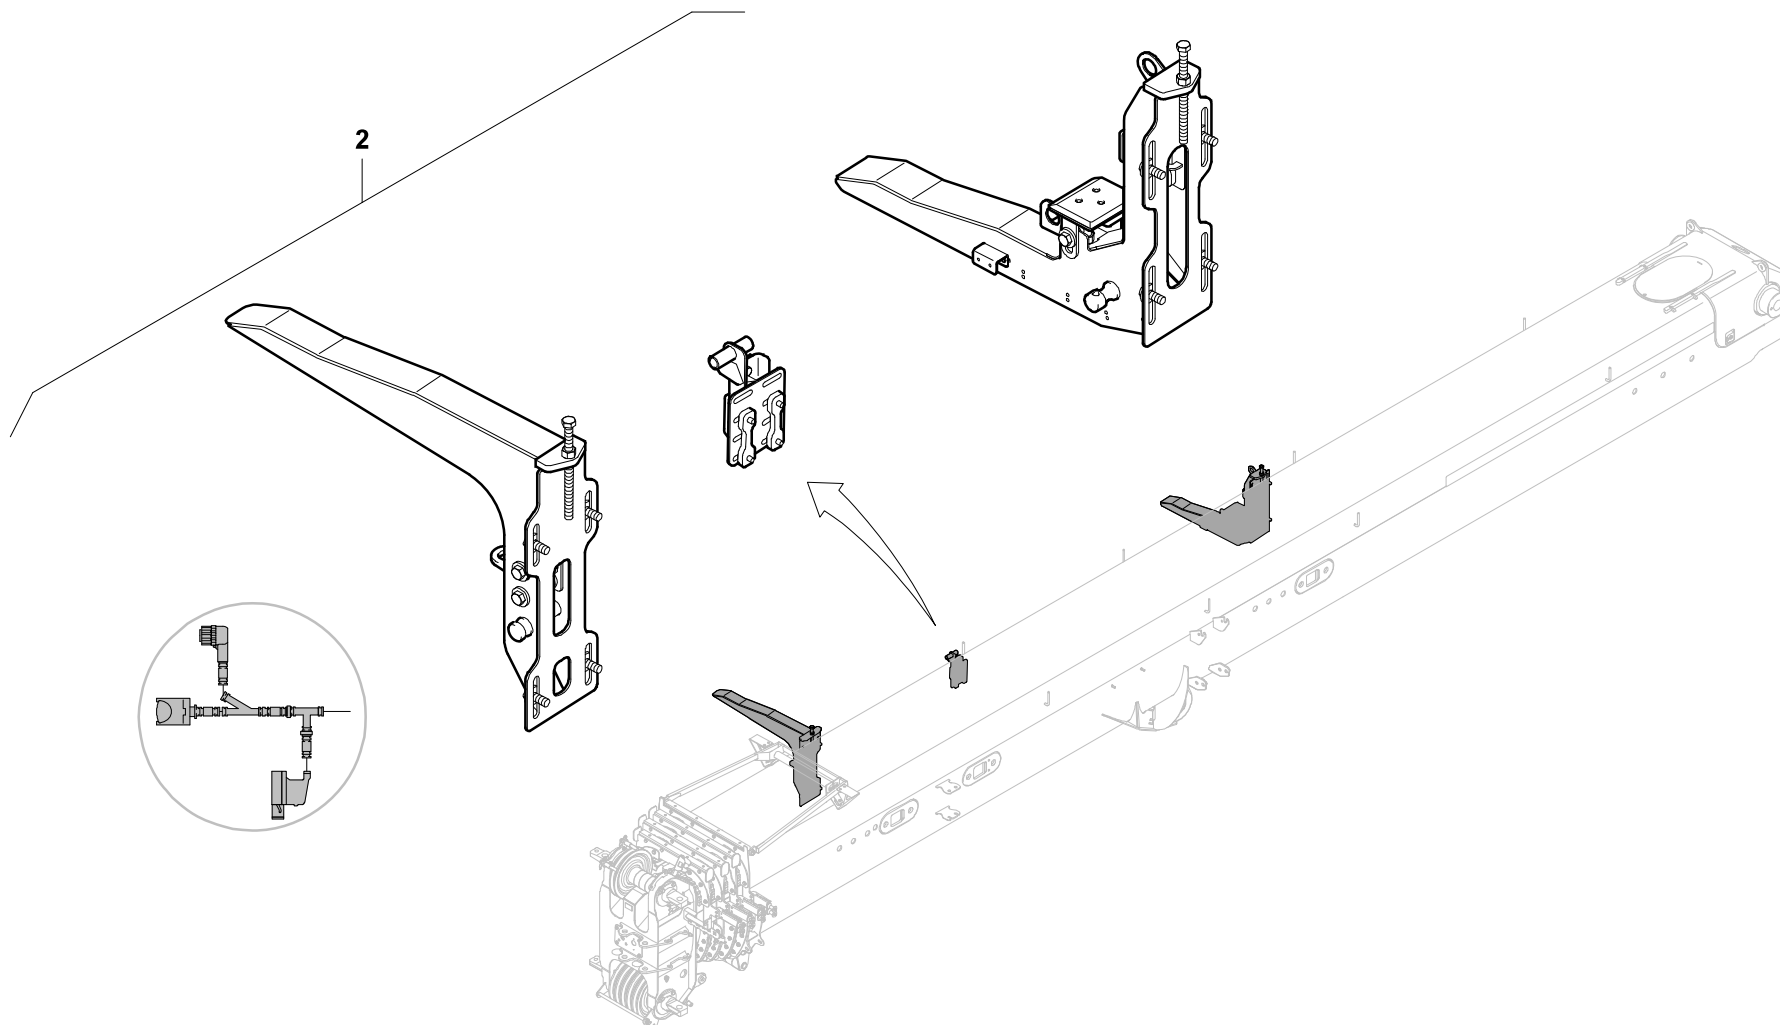

GROVE

VARIANTEN ANBAUTEILE
 VARIANTS MOUNTING PARTS

BILDTAFEL
 PICTORIAL DISPLAY

**GMK 3060-2
 CAB 2020**

06.21

4283063-ETL B

1/3

GROVEVARIANTEN ANBAUTEILE
VARIANTS MOUNTING PARTSBILDTADEL
PICTORIAL DISPLAY

06.21

4283063-ETL B

2/3

**GMK 3060-2
CAB 2020**

GROVEVARIANTEN ANBAUTEILE
VARIANTS MOUNTING PARTSBILDTADEL
PICTORIAL DISPLAY

06.21

4283063-ETL B

3/3

**GMK 3060-2
CAB 2020**