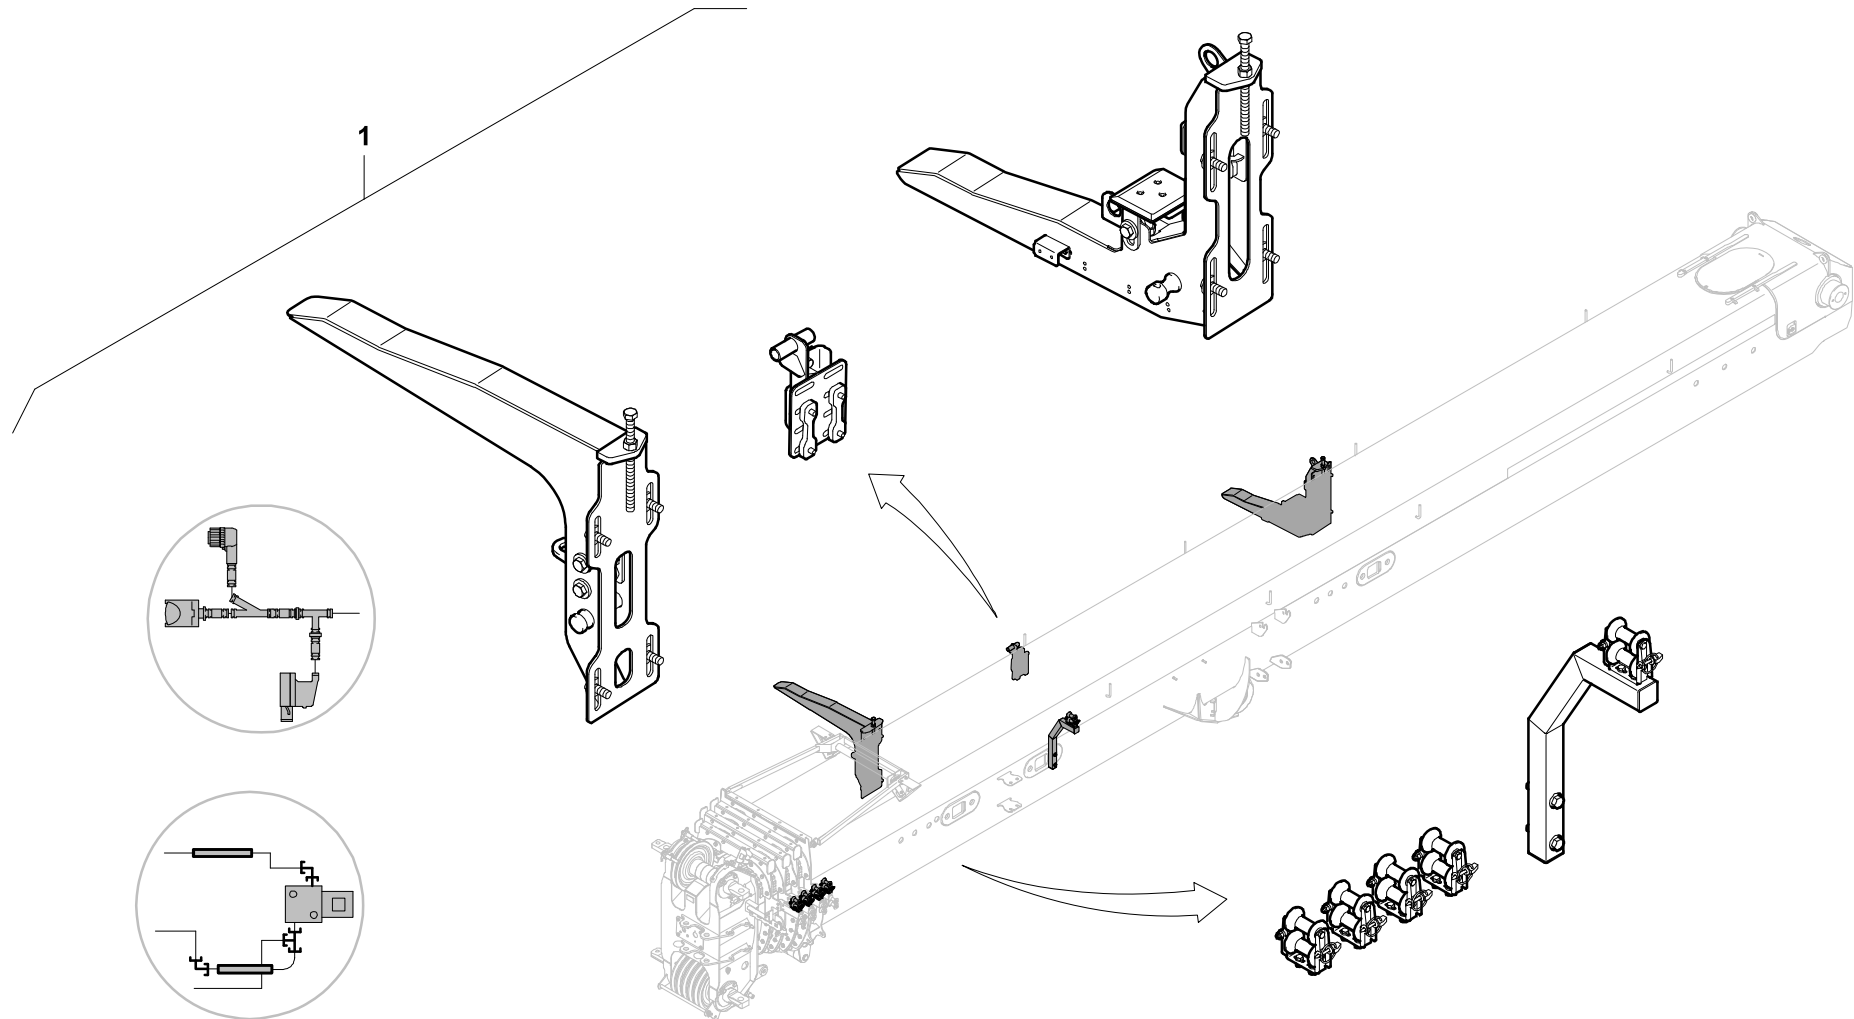

GROVE

VARIANTEN ANBAUTEILE
 VARIANTS MOUNTING PARTS

BILDTAFEL
 PICTORIAL DISPLAY

**GMK 3060-2
 CAB 2020**

06.21

4283063-ETL B

1/3

GROVEVARIANTEN ANBAUTEILE
VARIANTS MOUNTING PARTSBILDTADEL
PICTORIAL DISPLAY

06.21

4283063-ETL B

2/3

**GMK 3060-2
CAB 2020**

GROVEVARIANTEN ANBAUTEILE
VARIANTS MOUNTING PARTSBILDTADEL
PICTORIAL DISPLAY

06.21

4283063-ETL B

3/3

**GMK 3060-2
CAB 2020**